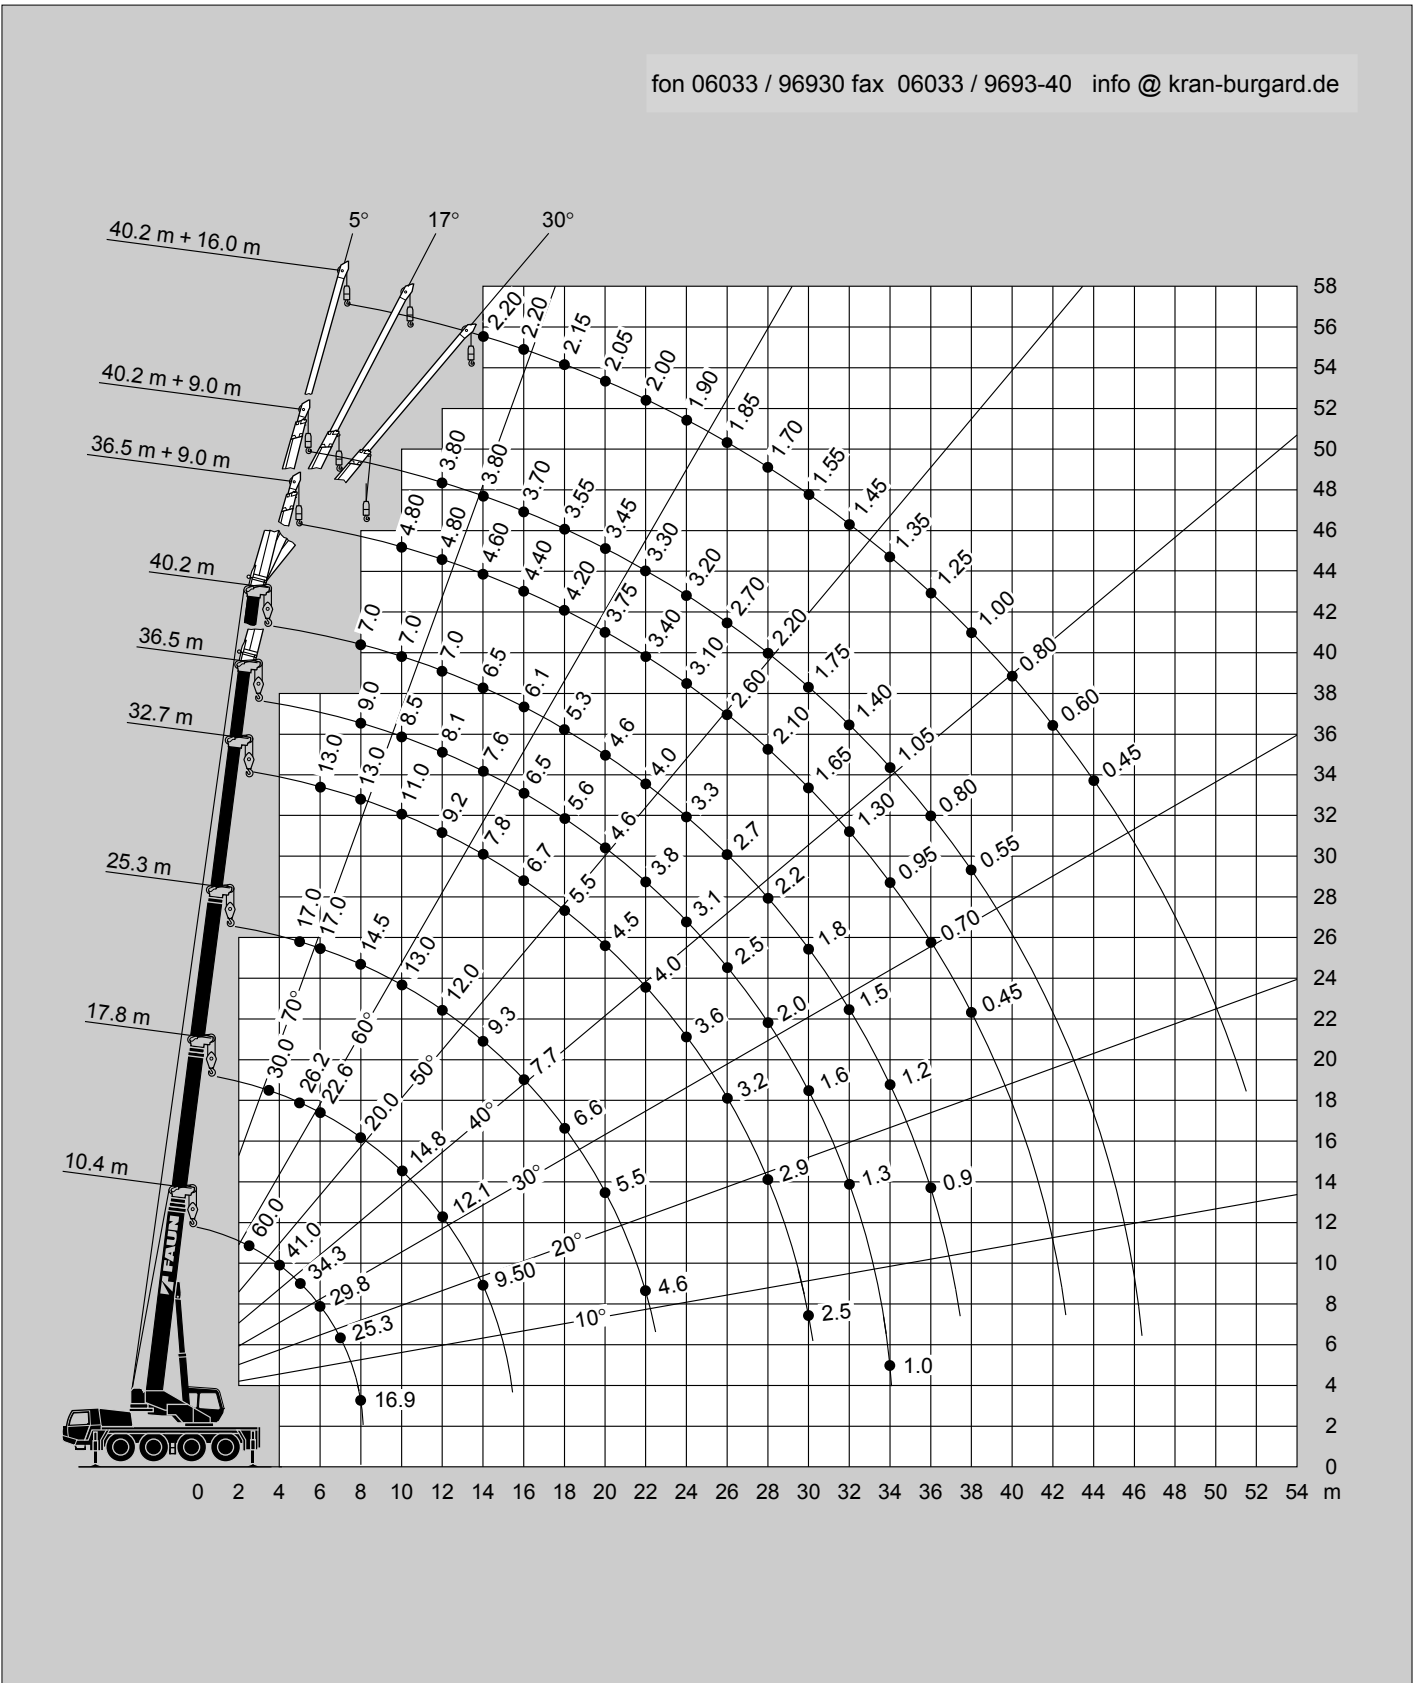

I	0	50	50	100	0	50	100	0	100	0	100	100
II	0	0	50	0	33	50	100	67	100	100	100	100
III	0	0	0	0	33	50	0	67	50	100	75	100
IV	0	0	0	0	33	50	0	67	50	100	75	100

12.1t*

DIN/ISO

m	36.5 m + 9.0 m			40.2 m + 9.0 m			40.2 m + 16.0 m		
	5°	17°	30°	5°	17°	30°	5°	17°	30°
10.0	4.80			3.80					
11.0	4.80			3.80					
12.0	4.80	4.00	3.00	3.80	3.40		2.20		
14.0	4.60	3.75	2.85	3.80	3.40	2.80	2.20	1.80	
16.0	4.40	3.45	2.65	3.70	3.25	2.70	2.20	1.80	1.30
18.0	4.20	3.15	2.50	3.55	3.10	2.55	2.15	1.75	1.30
20.0	3.75	2.90	2.35	3.45	3.00	2.45	2.05	1.65	1.25
22.0	3.40	2.70	2.25	3.30	2.85	2.35	2.00	1.60	1.25
24.0	3.10	2.55	2.15	3.20	2.70	2.25	1.90	1.50	1.20
26.0	2.60	2.40	2.05	2.70	2.55	2.15	1.85	1.45	1.15
28.0	2.10	2.25	1.95	2.20	2.35	2.05	1.70	1.35	1.15
30.0	1.65	1.80	1.90	1.75	1.90	1.95	1.55	1.30	1.10
32.0	1.30	1.40	1.50	1.40	1.50	1.60	1.45	1.25	1.05
34.0	0.95	1.05	1.15	1.05	1.15	1.25	1.35	1.15	1.00
36.0	0.70	0.80	0.80	0.80	0.90	0.95	1.25	1.10	1.00
38.0	0.45	0.50	0.50	0.55	0.60	0.65	1.00	1.05	0.95
40.0					0.40	0.40	0.80	0.90	0.90
42.0							0.60	0.70	0.80
44.0							0.45	0.50	0.60
46.0									0.40

I	100	100	100
II	100	100	100
III	75	100	100
IV	75	100	100

Kran Burgard

Autokranvermietung
Bergungsdienst

ATF 60-4

Hubhöhen
Lifting heights
Hauteurs de levage
Alturas de elevación

12.1t*

DIN/ISO

fon 06033 / 96930 fax 06033 / 9693-40 info @ kran-burgard.de