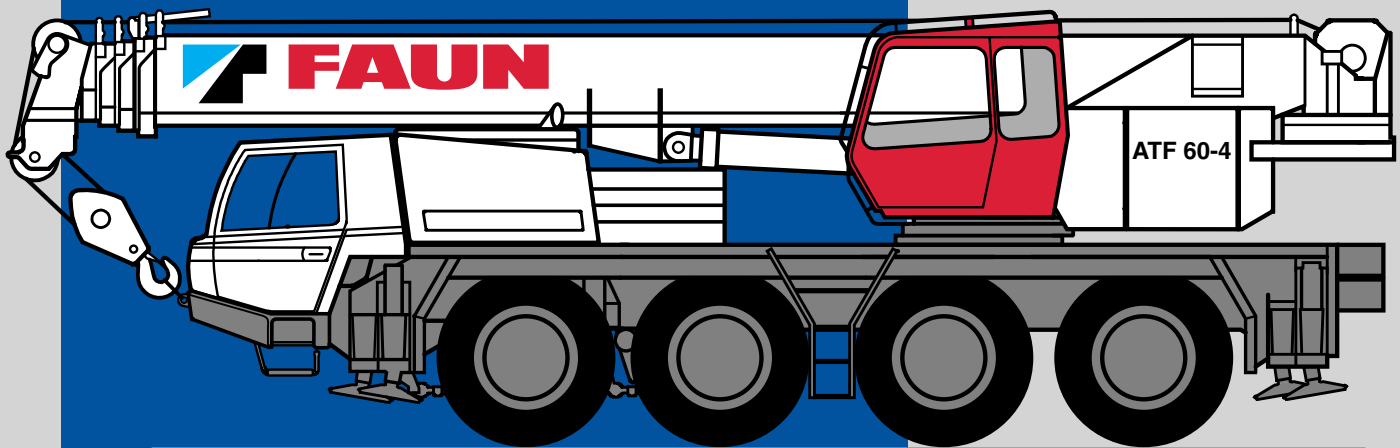

ALL-TERRAIN
ATF 60-4

KRAN-BURGARD

ISO 9001

Autokranvermietung
Bergungsdienst

fon 06033 / 96930 fax 06033 / 9693-40 info @ kran-burgard.de

 14.00 R 25

*) +/- 100 mm

Kran Burgard

ATF 60-4

Autokranvermietung
Bergungsdienst

fon 06033 / 96930 fax 06033 / 9693-40 info @ kran-burgard.de

12.1t*

DIN/ISO

m	10.4 m	14.1 m	17.8 m	17.8 m	17.8 m	25.3 m	25.3 m	25.3 m	32.7 m	32.7 m	36.5 m	40.2 m
2.5	60.0**											
3.0	50.0	30.0										
3.5	44.8	30.0	20.0	30.0	13.0							
4.0	41.0	30.0	20.0	29.0	13.0							
4.5	37.0	30.0	20.0	27.5	13.0							
5.0	34.3	30.0	20.0	26.2	13.0	13.0	17.0	11.8				
6.0	29.8	29.0	20.0	22.6	13.0	13.0	17.0	11.8	13.0	9.5		
7.0	25.3	24.5	20.0	19.8	13.0	13.0	15.8	11.8	13.0	9.2		
8.0	16.9	21.1	20.0	17.5	13.0	13.0	14.5	11.8	13.0	8.8	9.0	7.0
9.0		17.4	17.7	15.6	13.0	13.0	13.3	11.4	12.0	8.5	8.8	7.0
10.0		14.5	14.8	14.1	13.0	13.0	12.0	11.0	11.0	8.1	8.5	7.0
11.0		12.4	12.6	12.0	13.0	12.6	10.9	10.5	10.1	7.7	8.3	7.0
12.0			10.8	10.2	12.1	12.0	9.8	10.1	9.2	7.4	8.1	7.0
14.0			8.2	7.6	9.5	9.3	8.0	8.8	7.8	6.7	7.6	6.5
16.0						7.4	6.1	7.7	6.7	5.8	6.5	6.1
18.0						5.9	4.7	6.6	5.5	5.1	5.6	5.3
20.0						4.8	3.7	5.5	4.4	4.5	4.6	4.6
22.0						4.0	2.8	4.6	3.6	4.0	3.8	4.0
24.0									2.9	3.6	3.1	3.3
26.0									2.3	3.2	2.5	2.7
28.0									1.8	2.9	2.0	2.2
30.0									1.4	2.5	1.6	1.8
32.0											1.3	1.5
34.0											1.0	1.2
36.0												0.9