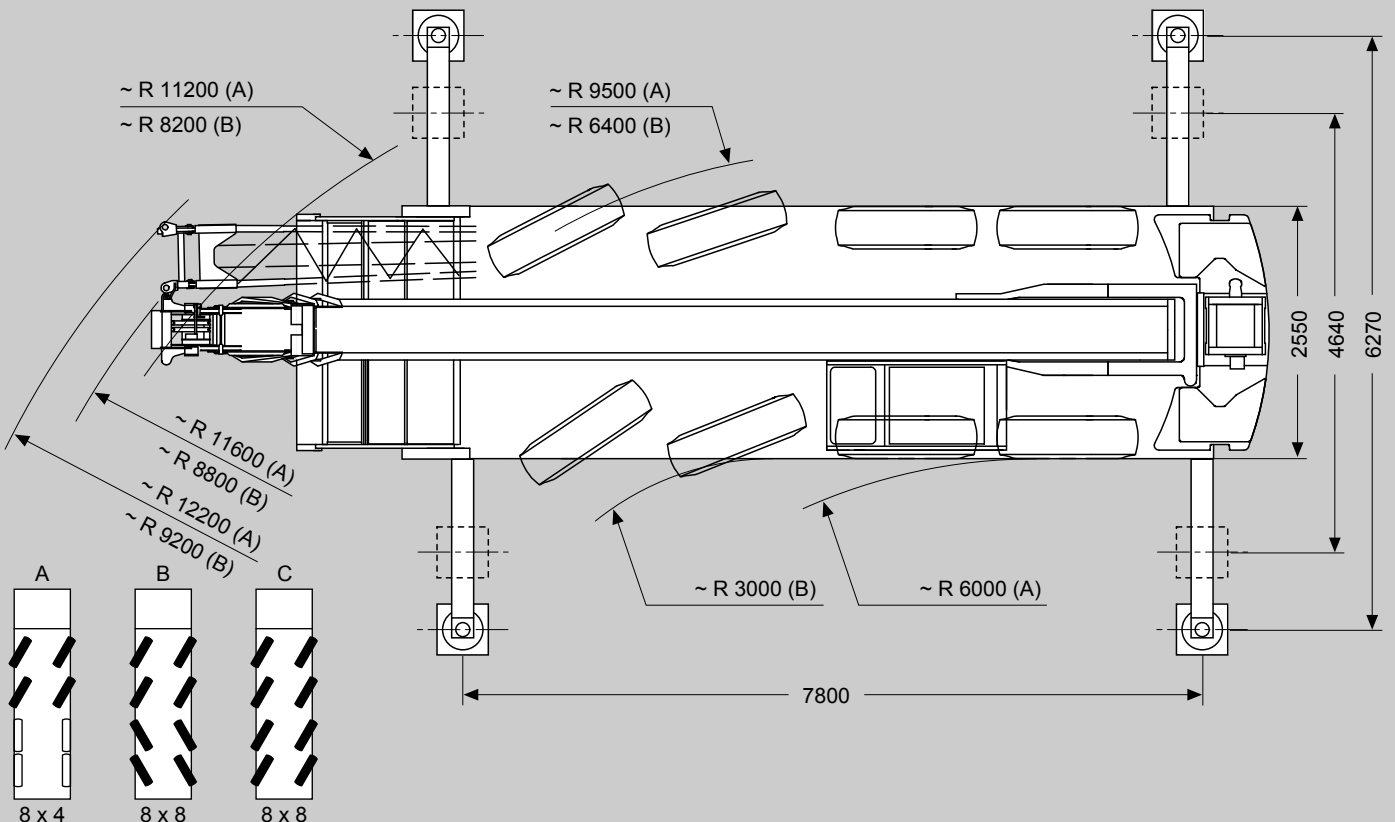

ALL-TERRAIN
ATF 60-4

KRAN-BURGARD

ISO 9001

Autokranvermietung
Bergungsdienst

fon 06033 / 96930 fax 06033 / 9693-40 info @ kran-burgard.de

 14.00 R 25

*) +/- 100 mm

Kran Burgard

I	0	50	50	100	0	50	100	0	100	0	100	100
II	0	0	50	0	33	50	100	67	100	100	100	100
III	0	0	0	0	33	50	0	67	50	100	75	100
IV	0	0	0	0	33	50	0	67	50	100	75	100

12.1t*

DIN/ISO

m	36.5 m + 9.0 m			40.2 m + 9.0 m			40.2 m + 16.0 m		
	5°	17°	30°	5°	17°	30°	5°	17°	30°
10.0	4.80			3.80					
11.0	4.80			3.80					
12.0	4.80	4.00	3.00	3.80	3.40		2.20		
14.0	4.60	3.75	2.85	3.80	3.40	2.80	2.20	1.80	
16.0	4.40	3.45	2.65	3.70	3.25	2.70	2.20	1.80	1.30
18.0	4.20	3.15	2.50	3.55	3.10	2.55	2.15	1.75	1.30
20.0	3.75	2.90	2.35	3.45	3.00	2.45	2.05	1.65	1.25
22.0	3.40	2.70	2.25	3.30	2.85	2.35	2.00	1.60	1.25
24.0	3.10	2.55	2.15	3.20	2.70	2.25	1.90	1.50	1.20
26.0	2.60	2.40	2.05	2.70	2.55	2.15	1.85	1.45	1.15
28.0	2.10	2.25	1.95	2.20	2.35	2.05	1.70	1.35	1.15
30.0	1.65	1.80	1.90	1.75	1.90	1.95	1.55	1.30	1.10
32.0	1.30	1.40	1.50	1.40	1.50	1.60	1.45	1.25	1.05
34.0	0.95	1.05	1.15	1.05	1.15	1.25	1.35	1.15	1.00
36.0	0.70	0.80	0.80	0.80	0.90	0.95	1.25	1.10	1.00
38.0	0.45	0.50	0.50	0.55	0.60	0.65	1.00	1.05	0.95
40.0					0.40	0.40	0.80	0.90	0.90
42.0							0.60	0.70	0.80
44.0							0.45	0.50	0.60
46.0									0.40