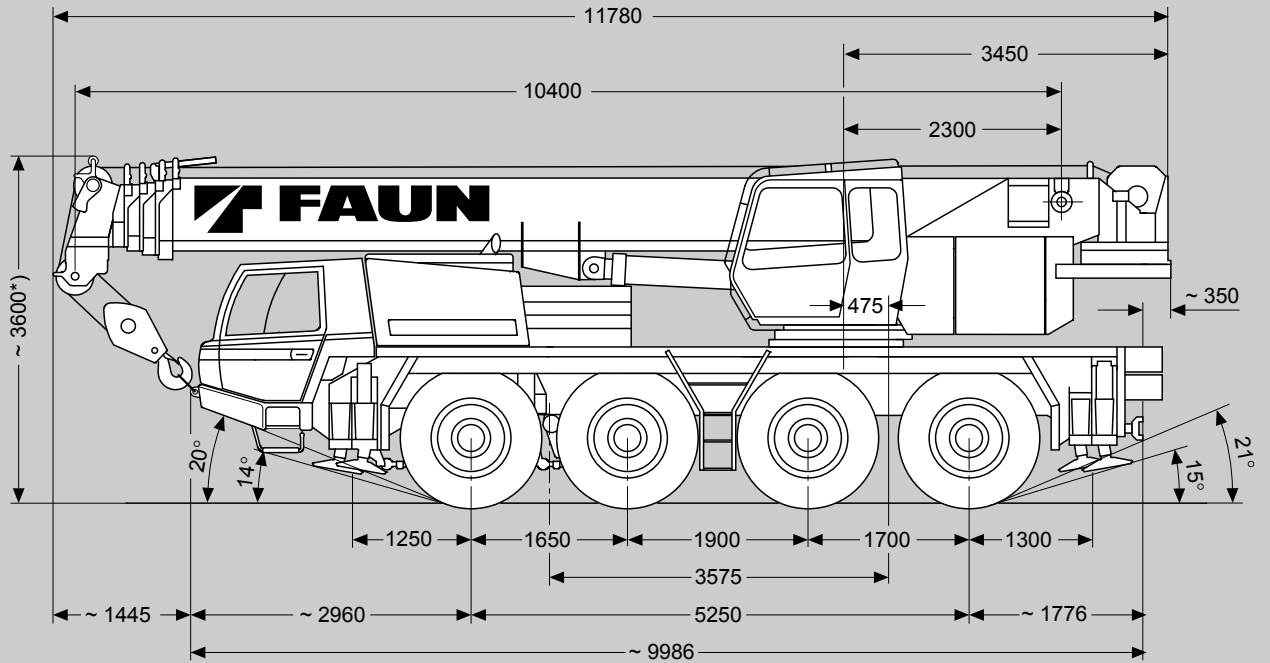

ALL-TERRAIN
ATF 60-4

KRAN-BURGARD

ISO 9001

Autokranvermietung
Bergungsdienst

fon 06033 / 96930 fax 06033 / 9693-40 info @ kran-burgard.de

 14.00 R 25

*) +/- 100 mm

Kran Burgard

I	0	50	50	100	0	50	100	0	100	0	100	100
II	0	0	50	0	33	50	100	67	100	100	100	100
III	0	0	0	0	33	50	0	67	50	100	75	100
IV	0	0	0	0	33	50	0	67	50	100	75	100

12.1t*

DIN/ISO

m	36.5 m + 9.0 m			40.2 m + 9.0 m			40.2 m + 16.0 m		
	5°	17°	30°	5°	17°	30°	5°	17°	30°
10.0	4.80			3.80					
11.0	4.80			3.80					
12.0	4.80	4.00	3.00	3.80	3.40		2.20		
14.0	4.60	3.75	2.85	3.80	3.40	2.80	2.20	1.80	
16.0	4.40	3.45	2.65	3.70	3.25	2.70	2.20	1.80	1.30
18.0	4.20	3.15	2.50	3.55	3.10	2.55	2.15	1.75	1.30
20.0	3.75	2.90	2.35	3.45	3.00	2.45	2.05	1.65	1.25
22.0	3.40	2.70	2.25	3.30	2.85	2.35	2.00	1.60	1.25
24.0	3.10	2.55	2.15	3.20	2.70	2.25	1.90	1.50	1.20
26.0	2.60	2.40	2.05	2.70	2.55	2.15	1.85	1.45	1.15
28.0	2.10	2.25	1.95	2.20	2.35	2.05	1.70	1.35	1.15
30.0	1.65	1.80	1.90	1.75	1.90	1.95	1.55	1.30	1.10
32.0	1.30	1.40	1.50	1.40	1.50	1.60	1.45	1.25	1.05
34.0	0.95	1.05	1.15	1.05	1.15	1.25	1.35	1.15	1.00
36.0	0.70	0.80	0.80	0.80	0.90	0.95	1.25	1.10	1.00
38.0	0.45	0.50	0.50	0.55	0.60	0.65	1.00	1.05	0.95
40.0					0.40	0.40	0.80	0.90	0.90
42.0							0.60	0.70	0.80
44.0							0.45	0.50	0.60
46.0									0.40